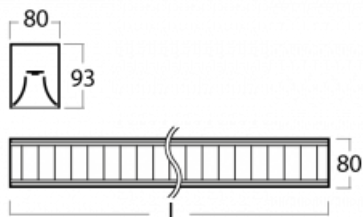

Svítidlo

Lina80

11-531M-25GED/830, S

EPD®

Svítidla Lina80 s praktickým L-click systémem představují elegantní klasiku lineárních svítidel s dobrými světelnými parametry, které v závěsné, přisazené a nástěnné variantě padnou téměř každému prostoru. Osvětlení Lina80 je správné řešení pro obchodní, společenské či kulturní prostory i domácnosti a restaurace. S technologií Tunable White nastavíte teplotu bílé barvy podle denní doby. Svítidlo tak poskytuje optimální světlo, při kterém se lépe zaměříte a soustředíte na práci. Vybírat si můžete taktéž z přímého či přímo-nepřímého typu vyzařování.

Technický výkres

Typ montáže	Závěsné
Typ vyzařování	Přímo-nepřímé
Tvar svítidla	Lineární
Barva svítidla	Stříbrná
Materiál	Hliník
Životnost	L90/B50 50 000 hodin
Záruka	60 měsíců
Popis svítidla	Svítidlo závěsné
Popis zboží	mřížka matná
Rozměry	1408 mm × 80 mm × 93 mm
Druh optiky	Matná parabolická hliníková mřížka
Světelný tok*	5256 lm ± 10 %
Teplota chromatičnosti	3000 K teplá bílá
Měrný výkon	157 lm/W
MacAdam zdroje	2
Index podání barev	80
UGR max. X=4H Y=8H, ρ=70,50,20	16.2
Příkon svítidla	33.4 W ± 10 %
Zapojení svítidla	Stmívatelné DALI
Elektrické napětí	220-240V
Frekvence	50/60Hz