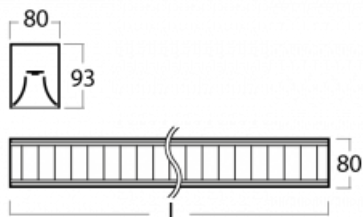

Svítidlo

Lina80

11-531M-20GGE/840, S

EPD®

Svítidla Lina80 s praktickým L-click systémem představují elegantní klasiku lineárních svítidel s dobrými světelnými parametry, které v závěsné, přisazené a nástěnné variantě padnou téměř každému prostoru. Osvětlení Lina80 je správné řešení pro obchodní, společenské či kulturní prostory i domácnosti a restaurace. S technologií Tunable White nastavíte teplotu bílé barvy podle denní doby. Svítidlo tak poskytuje optimální světlo, při kterém se lépe zaměříte a soustředíte na práci. Vybírat si můžete taktéž z přímého či přímo-nepřímého typu vyzařování.

Technický výkres

Typ montáže	Závěsné
Typ vyzařování	Přímo-nepřímé
Tvar svítidla	Lineární
Barva svítidla	Stříbrná
Materiál	Hliník
Životnost	L90/B50 50 000 hodin
Záruka	5 let
Popis svítidla	Svítidlo závěsné
Popis zboží	mřížka matná
Rozměry	1127 mm × 80 mm × 93 mm
Světelný zdroj	LED MODUL
Druh optiky	Matná parabolická hliníková mřížka
Světelný tok*	5520 lm
Teplota chromatičnosti	4000 K studená bílá
Měrný výkon	117 lm/W
MacAdam zdroje	2
Index podání barev	80
UGR max. X=4H Y=8H, ρ=70,50,20	17.2
Příkon svítidla*	47.2 W
Zapojení svítidla	ON/OFF
Elektrické napětí	220-240V
Frekvence	50/60Hz