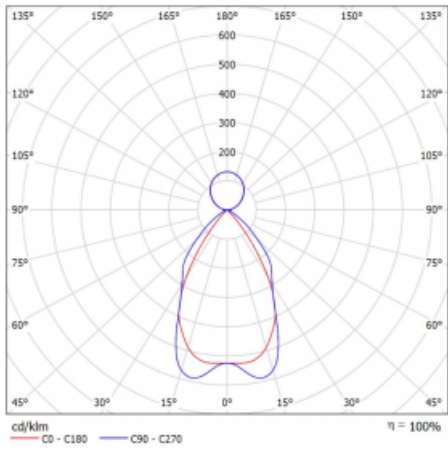

Technický výkres

Typ montáže	Závěsné
Typ vyzařování	Přímo-nepřímé
Tvar svítidla	Lineární
Barva svítidla	Stříbrná
Materiál	Hliník
Životnost	L90/B50 50 000 hodin
Záruka	5 let
Popis svítidla	Svítidlo závěsné
Popis zboží	mřížka matná
Rozměry	1127 mm × 80 mm × 93 mm
Světelný zdroj	LED MODUL
Druh optiky	Matná parabolická hliníková mřížka
Světelný tok*	5270 lm
Teplota chromatičnosti	3000 K teplá bílá
Měrný výkon	112 lm/W
MacAdam zdroje	2
Index podání barev	80
UGR max. X=4H Y=8H, ρ=70,50,20	17.1
Příkon svítidla*	47.2 W
Zapojení svítidla	ON/OFF
Elektrické napětí	220-240V
Frekvence	50/60Hz

 IP 20

*±10 %

Křivka

Ke stažení[Montážní návod](#)[Fotografie](#)