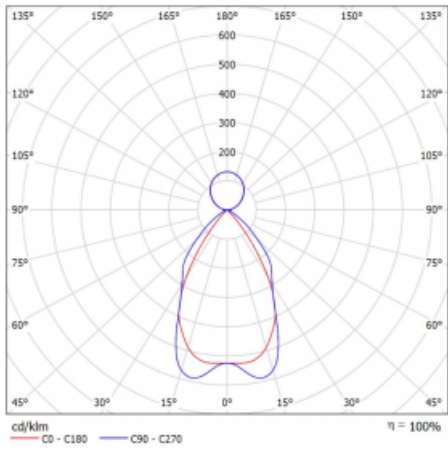

Technický výkres

Typ montáže	Závěsné
Typ vyzařování	Přímo-nepřímé
Tvar svítidla	Lineární
Barva svítidla	Bílá
Materiál	Hliník
Životnost	L90/B50 50 000 hodin
Záruka	5 let
Popis svítidla	Svítidlo závěsné
Popis zboží	mřížka matná
Rozměry	1127 mm × 80 mm × 93 mm
Světelný zdroj	LED MODUL
Druh optiky	Matná parabolická hliníková mřížka
Světelný tok*	4110 lm
Teplota chromatičnosti	4000 K studená bílá
Měrný výkon	123 lm/W
MacAdam zdroje	2
Index podání barev	80
UGR max. X=4H Y=8H, ρ=70,50,20	16.3
Příkon svítidla*	33.4 W
Zapojení svítidla	ON/OFF
Elektrické napětí	220-240V
Frekvence	50/60Hz

 IP 20

*±10 %

Křivka

Ke stažení[Montážní návod](#)[Fotografie](#)