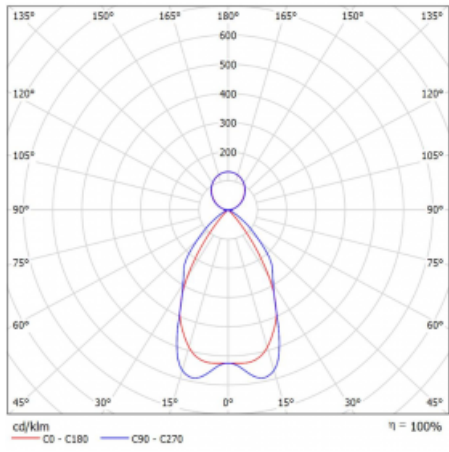

Technický výkres

Typ montáže	Závěsné
Typ vyzařování	Přímo-nepřímé
Tvar svítidla	Lineární
Barva svítidla	Stříbrná
Materiál	Hliník
Životnost	L90/B50 50 000 hodin
Záruka	5 let
Popis svítidla	Svítidlo závěsné
Popis zboží	mřížka matná
Rozměry	1127 mm × 80 mm × 93 mm
Světelný zdroj	LED MODUL
Druh optiky	Matná parabolická hliníková mřížka
Světelný tok*	3930 lm
Teplota chromatičnosti	3000 K teplá bílá
Měrný výkon	118 lm/W
MacAdam zdroje	2
Index podání barev	80
UGR max. X=4H Y=8H, ρ=70,50,20	16.2
Příkon svítidla*	33.4 W
Zapojení svítidla	ON/OFF
Elektrické napětí	220-240V
Frekvence	50/60Hz

 IP 20

*±10 %

Křivka

Ke stažení[Montážní návod](#)[Fotografie](#)