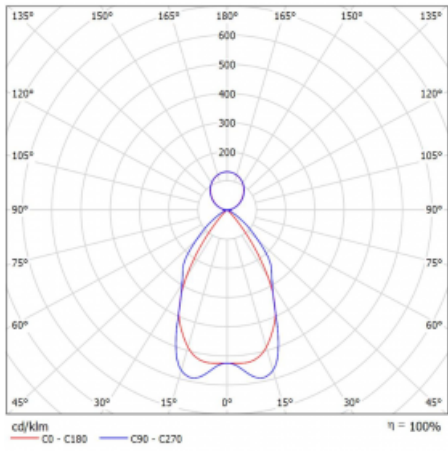

Technický výkres

Typ montáže	Závěsné
Typ vyzařování	Přímo-nepřímé
Tvar svítidla	Lineární
Barva svítidla	Černá
Materiál	Hliník
Životnost	L90/B50 50 000 hodin
Záruka	5 let
Popis svítidla	Svítidlo závěsné
Popis zboží	mřížka matná
Rozměry	1127 mm × 80 mm × 93 mm
Světelný zdroj	LED MODUL
Druh optiky	Matná parabolická hliníková mřížka
Světelný tok*	3930 lm
Teplota chromatičnosti	3000 K teplá bílá
Měrný výkon	118 lm/W
MacAdam zdroje	2
Index podání barev	80
UGR max. X=4H Y=8H, ρ=70,50,20	16.2
Příkon svítidla*	33.4 W
Zapojení svítidla	ON/OFF
Elektrické napětí	220-240V
Frekvence	50/60Hz

 IP 20

*±10 %

Křivka

Ke stažení[Montážní návod](#)[Fotografie](#)