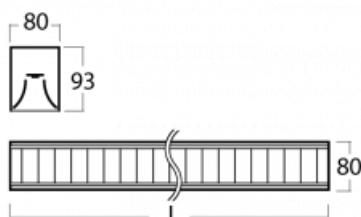

Svítidlo

Lina80

11-531M-20GEE/830, B

EPD®

Svítidla Lina80 s praktickým L-click systémem představují elegantní klasiku lineárních svítidel s dobrými světelnými parametry, které v závěsné, přisazené a nástěnné variantě padnou téměř každému prostoru. Osvětlení Lina80 je správné řešení pro obchodní, společenské či kulturní prostory i domácnosti a restaurace. S technologií Tunable White nastavíte teplotu bílé barvy podle denní doby. Svítidlo tak poskytuje optimální světlo, při kterém se lépe zaměříte a soustředíte na práci. Vybírat si můžete taktéž z přímého či přímo-nepřímého typu vyzařování.

Technický výkres

Typ montáže	Závěsné
Typ vyzařování	Přímo-nepřímé
Tvar svítidla	Lineární
Barva svítidla	Černá
Materiál	Hliník
Životnost	L90/B50 50 000 hodin
Záruka	5 let
Popis svítidla	Svítidlo závěsné
Popis zboží	mřížka matná
Rozměry	1127 mm × 80 mm × 93 mm
Světelný zdroj	LED MODUL
Druh optiky	Matná parabolická hliníková mřížka
Světelný tok*	3930 lm
Teplota chromatičnosti	3000 K teplá bílá
Měrný výkon	118 lm/W
MacAdam zdroje	2
Index podání barev	80
UGR max. X=4H Y=8H, ρ=70,50,20	16.2
Příkon svítidla*	33.4 W
Zapojení svítidla	ON/OFF
Elektrické napětí	220-240V
Frekvence	50/60Hz