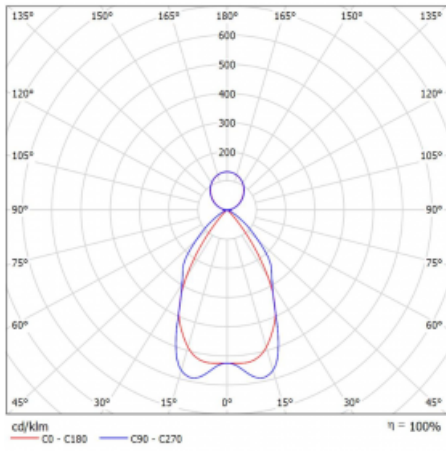

Technický výkres

Typ montáže	Závěsné
Typ vyzařování	Přímo-nepřímé
Tvar svítidla	Lineární
Barva svítidla	Bílá
Materiál	Hliník
Životnost	L90/B50 50 000 hodin
Záruka	5 let
Popis svítidla	Svítidlo závěsné
Popis zboží	mřížka matná
Rozměry	1127 mm × 80 mm × 93 mm
Druh optiky	Matná parabolická hliníková mřížka
Světelný tok*	4116 lm
Teplota chromatičnosti	4000 K studená bílá
Měrný výkon	123 lm/W
MacAdam zdroje	2
Index podání barev	80
UGR max. X=4H Y=8H, ρ=70,50,20	16.3
Příkon svítidla*	33.4 W
Zapojení svítidla	DALI
Elektrické napětí	220-240V
Frekvence	50/60Hz

⊕ CE  IP 20

*±10 %

Křivka

Ke stažení

Montážní návod

Fotografie