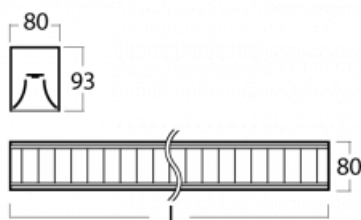

Svítidlo

Lina80

11-531M-20GED/840, W

EPD®

Svítidla Lina80 s praktickým L-click systémem představují elegantní klasiku lineárních svítidel s dobrými světelnými parametry, které v závěsné, přisazené a nástěnné variantě padnou téměř každému prostoru. Osvětlení Lina80 je správné řešení pro obchodní, společenské či kulturní prostory i domácnosti a restaurace. S technologií Tunable White nastavíte teplotu bílé barvy podle denní doby. Svítidlo tak poskytuje optimální světlo, při kterém se lépe zaměříte a soustředíte na práci. Vybírat si můžete taktéž z přímého či přímo-nepřímého typu vyzařování.

Technický výkres

Typ montáže	Závěsné
Typ vyzařování	Přímo-nepřímé
Tvar svítidla	Lineární
Barva svítidla	Bílá
Materiál	Hliník
Životnost	L90/B50 50 000 hodin
Záruka	5 let
Popis svítidla	Svítidlo závěsné
Popis zboží	mřížka matná
Rozměry	1127 mm × 80 mm × 93 mm
Druh optiky	Matná parabolická hliníková mřížka
Světelný tok*	4116 lm
Teplota chromatičnosti	4000 K studená bílá
Měrný výkon	123 lm/W
MacAdam zdroje	2
Index podání barev	80
UGR max. X=4H Y=8H, ρ=70,50,20	16.3
Příkon svítidla*	33.4 W
Zapojení svítidla	DALI
Elektrické napětí	220-240V
Frekvence	50/60Hz

⊕ CE  IP 20

*±10 %

Křivka

Ke stažení

Montážní návod

Fotografie