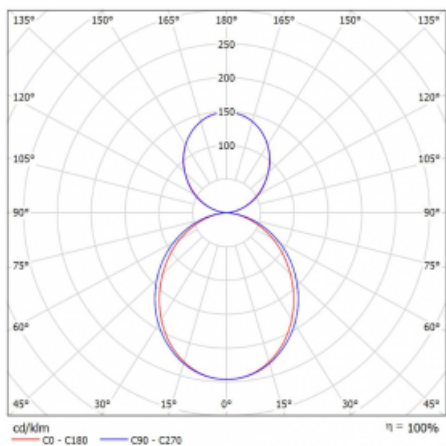

Technický výkres

Typ montáže	Závěsné
Typ vyzařování	Přímo-nepřímé
Tvar svítidla	Lineární
Barva svítidla	Bílá
Materiál	Hliník
Životnost	L90/B50 50 000 hodin
Záruka	5 let
Popis svítidla	Svítidlo závěsné
Rozměry	2249 mm × 80 mm × 93 mm
Hmotnost	10.1 kg
Světelný zdroj	LED MODUL
Druh optiky	Opálový difusor
Světelný tok*	10870 lm
Teplota chromatičnosti	4000 K studená bílá
Měrný výkon	129 lm/W
MacAdam zdroje	2
Index podání barev	80
UGR max. X=4H Y=8H, ρ=70,50,20	21.9
Příkon svítidla*	84 W
Zapojení svítidla	ON/OFF
Elektrické napětí	220-240V
Frekvence	50/60Hz

  IP 40

*±10 %

Křivka

Ke stažení

Montážní návod

Fotografie