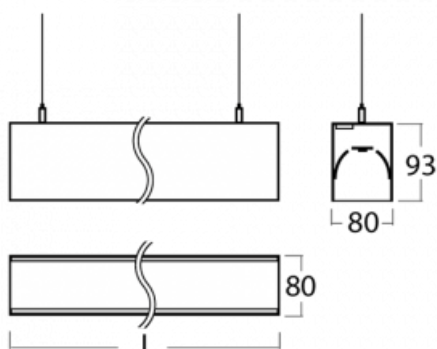

Svítidlo

Lina80

11-501K-40GGE/840, B

EPD®

Svítidla Lina80 s praktickým L-click systémem představují elegantní klasiku lineárních svítidel s dobrými světelnými parametry, které v závěsné, přisazené a nástěnné variantě padnou téměř každému prostoru. Osvětlení Lina80 je správné řešení pro obchodní, společenské či kulturní prostory i domácnosti a restaurace. S technologií Tunable White nastavíte teplotu bílé barvy podle denní doby. Svítidlo tak poskytuje optimální světlo, při kterém se lépe zaměříte a soustředíte na práci. Vybírat si můžete taktéž z přímého či přímo-nepřímého typu vyzařování.

Technický výkres

Typ montáže	Závěsné
Typ vyzařování	Přímo-nepřímé
Tvar svítidla	Lineární
Barva svítidla	Černá
Materiál	Hliník
Životnost	L90/B50 50 000 hodin
Záruka	60 měsíců
Popis svítidla	Svítidlo závěsné
Rozměry	2249 mm × 80 mm × 93 mm
Hmotnost	10.1 kg
Světelný zdroj	LED MODUL
Druh optiky	Opálový difusor
Světelný tok*	10870 lm ± 10 %
Teplota chromatičnosti	4000 K studená bílá
Měrný výkon	129 lm/W
MacAdam zdroje	2
Index podání barev	80
UGR max. X=4H Y=8H, ρ=70,50,20	21.9
Příkon svítidla	84 W ± 10 %
Zapojení svítidla	Předřadník nestmívatelný
Elektrické napětí	220-240V
Frekvence	50/60Hz