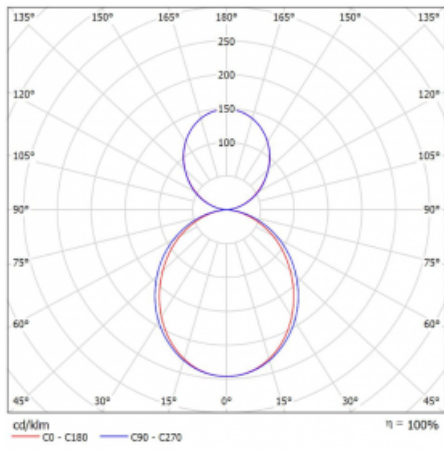

Technický výkres

Typ montáže	Závěsné
Typ vyzařování	Přímo-nepřímé
Tvar svítidla	Lineární
Barva svítidla	Stříbrná
Materiál	Hliník
Životnost	L90/B50 50 000 hodin
Záruka	5 let
Popis svítidla	Svítidlo závěsné
Rozměry	2249 mm × 80 mm × 93 mm
Světelný zdroj	LED MODUL
Druh optiky	Opálový difusor
Světelný tok*	7060 lm
Teplota chromatičnosti	4000 K studená bílá
Měrný výkon	138 lm/W
MacAdam zdroje	2
Index podání barev	80
UGR max. X=4H Y=8H, ρ=70,50,20	20.4
Příkon svítidla*	51.1 W
Zapojení svítidla	ON/OFF + 3h nouze
Elektrické napětí	220-240V
Frekvence	50/60Hz

⊕ CE IP 40

*±10 %

Křivka

Ke stažení

Montážní návod

Fotografie