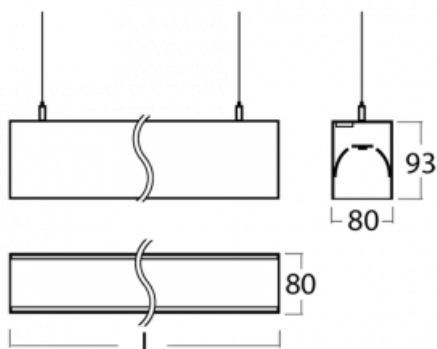

Svítidlo

Lina80

11-501K-40GEM3/840, S

EPD®

Svítidla Lina80 s praktickým L-click systémem představují elegantní klasiku lineárních svítidel s dobrými světelnými parametry, které v závěsné, přisazené a nástěnné variantě padnou téměř každému prostoru. Osvětlení Lina80 je správné řešení pro obchodní, společenské či kulturní prostory i domácnosti a restaurace. S technologií Tunable White nastavíte teplotu bílé barvy podle denní doby. Svítidlo tak poskytuje optimální světlo, při kterém se lépe zaměříte a soustředíte na práci. Vybírat si můžete taktéž z přímého či přímo-nepřímého typu vyzařování.

Technický výkres

Typ montáže	Závěsné
Typ vyzařování	Přímo-nepřímé
Tvar svítidla	Lineární
Barva svítidla	Stříbrná
Materiál	Hliník
Životnost	L90/B50 50 000 hodin
Záruka	5 let
Popis svítidla	Svítidlo závěsné
Rozměry	2249 mm × 80 mm × 93 mm
Světelný zdroj	LED MODUL
Druh optiky	Opálový difusor
Světelný tok*	7060 lm
Teplota chromatičnosti	4000 K studená bílá
Měrný výkon	138 lm/W
MacAdam zdroje	2
Index podání barev	80
UGR max. X=4H Y=8H, ρ=70,50,20	20.4
Příkon svítidla*	51.1 W
Zapojení svítidla	ON/OFF + 3h nouze
Elektrické napětí	220-240V
Frekvence	50/60Hz

⊕ CE IP 40

*±10 %

Křivka

Ke stažení

Montážní návod

Fotografie