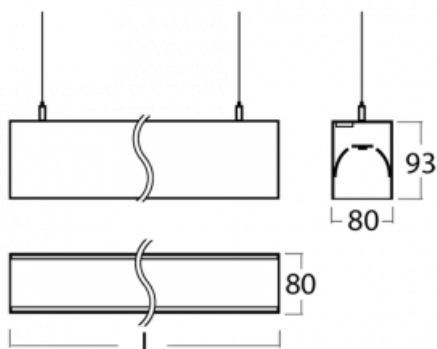

# Lina80

11-501K-40GED/830, S

EPD®

Svítidla Lina80 s praktickým L-click systémem představují elegantní klasiku lineárních svítidel s dobrými světelnými parametry, které v závěsné, přisazené a nástěnné variantě padnou téměř každému prostoru. Osvětlení Lina80 je správné řešení pro obchodní, společenské či kulturní prostory i domácnosti a restaurace. S technologií Tunable White nastavíte teplotu bílé barvy podle denní doby. Svítidlo tak poskytuje optimální světlo, při kterém se lépe zaměříte a soustředíte na práci. Vybírat si můžete taktéž z přímého či přímo-nepřímého typu vyzařování.

## Technický výkres

Typ montáže	Závěsné
Typ vyzařování	Přímo-nepřímé
Tvar svítidla	Lineární
Barva svítidla	Stříbrná
Materiál	Hliník
Životnost	L90/B50 50 000 hodin
Záruka	60 měsíců
Popis svítidla	Svítidlo závěsné
Rozměry	2249 mm × 80 mm × 93 mm
Světelný zdroj	LED MODUL
Druh optiky	Opálový difusor
Světelný tok*	6680 lm ± 10 %
Teplota chromatičnosti	3000 K teplá bílá
Měrný výkon	131 lm/W
MacAdam zdroje	2
Index podání barev	80
UGR max. X=4H Y=8H, ρ=70,50,20	20.2
Příkon svítidla	51.1 W ± 10 %
Zapojení svítidla	Stmívatelné DALI
Elektrické napětí	220-240V
Frekvence	50/60Hz