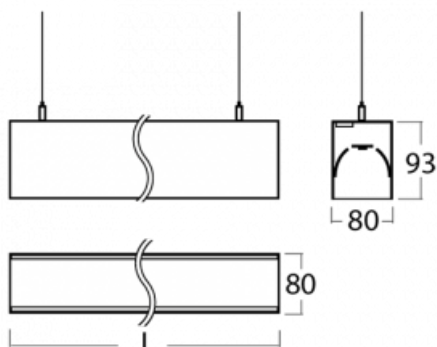

Svítidlo

Lina80

11-501K-40GED/830, B

EPD®

Svítidla Lina80 s praktickým L-click systémem představují elegantní klasiku lineárních svítidel s dobrými světelnými parametry, které v závěsné, přisazené a nástěnné variantě padnou téměř každému prostoru. Osvětlení Lina80 je správné řešení pro obchodní, společenské či kulturní prostory i domácnosti a restaurace. S technologií Tunable White nastavíte teplotu bílé barvy podle denní doby. Svítidlo tak poskytuje optimální světlo, při kterém se lépe zaměříte a soustředíte na práci. Vybírat si můžete taktéž z přímého či přímo-nepřímého typu vyzařování.

Technický výkres

Typ montáže	Závěsné
Typ vyzařování	Přímo-nepřímé
Tvar svítidla	Lineární
Barva svítidla	Černá
Materiál	Hliník
Životnost	L90/B50 50 000 hodin
Záruka	5 let
Popis svítidla	Svítidlo závěsné
Rozměry	2249 mm × 80 mm × 93 mm
Světelný zdroj	LED MODUL
Druh optiky	Opálový difusor
Světelný tok*	6680 lm
Teplota chromatičnosti	3000 K teplá bílá
Měrný výkon	131 lm/W
MacAdam zdroje	2
Index podání barev	80
UGR max. X=4H Y=8H, ρ=70,50,20	20.2
Příkon svítidla*	51.1 W
Zapojení svítidla	DALI
Elektrické napětí	220-240V
Frekvence	50/60Hz