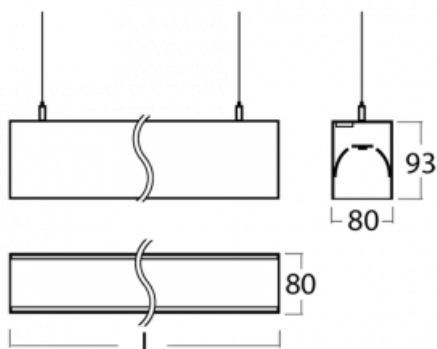

# Lina80

11-501K-35GGE/840, S

EPD®

Svítidla Lina80 s praktickým L-click systémem představují elegantní klasiku lineárních svítidel s dobrými světelnými parametry, které v závěsné, přisazené a nástěnné variantě padnou téměř každému prostoru. Osvětlení Lina80 je správné řešení pro obchodní, společenské či kulturní prostory i domácnosti a restaurace. S technologií Tunable White nastavíte teplotu bílé barvy podle denní doby. Svítidlo tak poskytuje optimální světlo, při kterém se lépe zaměříte a soustředíte na práci. Vybírat si můžete taktéž z přímého či přímo-nepřímého typu vyzařování.

## Technický výkres

Typ montáže	Závěsné
Typ vyzařování	Přímo-nepřímé
Tvar svítidla	Lineární
Barva svítidla	Stříbrná
Materiál	Hliník
Životnost	L90/B50 50 000 hodin
Záruka	5 let
Popis svítidla	Svítidlo závěsné
Rozměry	1969 mm × 80 mm × 93 mm
Světelný zdroj	LED MODUL
Druh optiky	Opálový difusor
Světelný tok*	9330 lm
Teplota chromatičnosti	4000 K studená bílá
Měrný výkon	130 lm/W
MacAdam zdroje	2
Index podání barev	80
UGR max. X=4H Y=8H, ρ=70,50,20	22
Příkon svítidla*	72 W
Zapojení svítidla	ON/OFF
Elektrické napětí	220-240V
Frekvence	50/60Hz