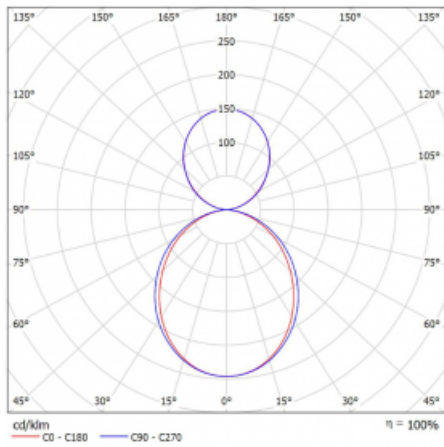

Technický výkres

Typ montáže	Závěsné
Typ vyzařování	Přímo-nepřímé
Tvar svítidla	Lineární
Barva svítidla	Stříbrná
Materiál	Hliník
Životnost	L90/B50 50 000 hodin
Záruka	5 let
Popis svítidla	Svítidlo závěsné
Rozměry	1969 mm × 80 mm × 93 mm
Světelný zdroj	LED MODUL
Druh optiky	Opálový difusor
Světelný tok*	9330 lm
Teplota chromatičnosti	4000 K studená bílá
Měrný výkon	130 lm/W
MacAdam zdroje	2
Index podání barev	80
UGR max. X=4H Y=8H, ρ=70,50,20	22
Příkon svítidla*	72 W
Zapojení svítidla	DALI
Elektrické napětí	220-240V
Frekvence	50/60Hz

*±10 %

Křivka

Ke stažení[Montážní návod](#)[Fotografie](#)