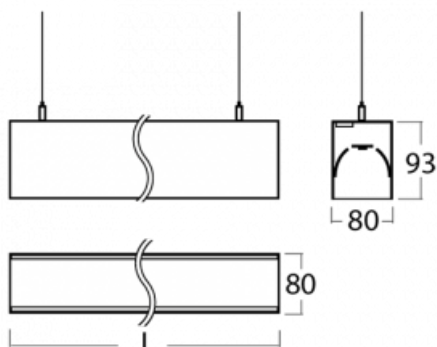

Svítidlo

Lina80

11-501K-35GEM/840, B

EPD®

Svítidla Lina80 s praktickým L-click systémem představují elegantní klasiku lineárních svítidel s dobrými světelnými parametry, které v závěsné, přisazené a nástěnné variantě padnou téměř každému prostoru. Osvětlení Lina80 je správné řešení pro obchodní, společenské či kulturní prostory i domácnosti a restaurace. S technologií Tunable White nastavíte teplotu bílé barvy podle denní doby. Svítidlo tak poskytuje optimální světlo, při kterém se lépe zaměříte a soustředíte na práci. Vybírat si můžete taktéž z přímého či přímo-nepřímého typu vyzařování.

Technický výkres

Typ montáže	Závěsné
Typ vyzařování	Přímo-nepřímé
Tvar svítidla	Lineární
Barva svítidla	Černá
Materiál	Hliník
Životnost	L90/B50 50 000 hodin
Záruka	5 let
Popis svítidla	Svítidlo závěsné
Rozměry	1969 mm × 80 mm × 93 mm
Světelný zdroj	LED MODUL
Druh optiky	Opálový difusor
Světelný tok*	6060 lm
Teplota chromatičnosti	4000 K studená bílá
Měrný výkon	138 lm/W
MacAdam zdroje	2
Index podání barev	80
UGR max. X=4H Y=8H, ρ=70,50,20	20.5
Příkon svítidla*	43.8 W
Zapojení svítidla	ON/OFF + 1h nouze
Elektrické napětí	220-240V
Frekvence	50/60Hz