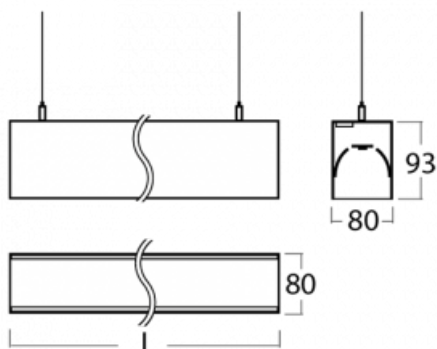

Svítidlo

Lina80

11-501K-35GEE/840, W

EPD®

Svítidla Lina80 s praktickým L-click systémem představují elegantní klasiku lineárních svítidel s dobrými světelnými parametry, které v závěsné, přisazené a nástěnné variantě padnou téměř každému prostoru. Osvětlení Lina80 je správné řešení pro obchodní, společenské či kulturní prostory i domácnosti a restaurace. S technologií Tunable White nastavíte teplotu bílé barvy podle denní doby. Svítidlo tak poskytuje optimální světlo, při kterém se lépe zaměříte a soustředíte na práci. Vybírat si můžete taktéž z přímého či přímo-nepřímého typu vyzařování.

Technický výkres

Typ montáže	Závěsné
Typ vyzařování	Přímo-nepřímé
Tvar svítidla	Lineární
Barva svítidla	Bílá
Materiál	Hliník
Životnost	L90/B50 50 000 hodin
Záruka	60 měsíců
Popis svítidla	Svítidlo závěsné
Rozměry	1969 mm × 80 mm × 93 mm
Světelný zdroj	LED MODUL
Druh optiky	Opálový difusor
Světelný tok	6060 lm ± 10 %
Teplota chromatičnosti	4000 K studená bílá
Měrný výkon	138 lm/W
MacAdam zdroje	2
Index podání barev	80
UGR max. X=4H Y=8H, ρ=70,50,20	20.5
Příkon svítidla	43.8 W ± 10 %
Zapojení svítidla	Předřadník nestmívatelný
Elektrické napětí	220-240V
Frekvence	50/60Hz