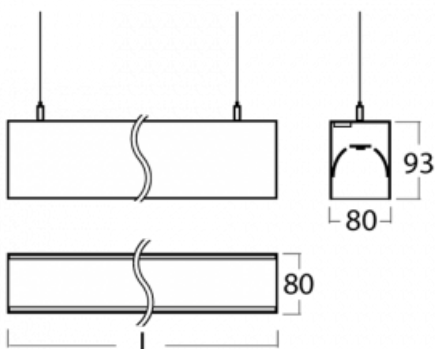

# Lina80

11-501K-35GED/840, W

EPD®

Svítidla Lina80 s praktickým L-click systémem představují elegantní klasiku lineárních svítidel s dobrými světelnými parametry, které v závěsné, přisazené a nástěnné variantě padnou téměř každému prostoru. Osvětlení Lina80 je správné řešení pro obchodní, společenské či kulturní prostory i domácnosti a restaurace. S technologií Tunable White nastavíte teplotu bílé barvy podle denní doby. Svítidlo tak poskytuje optimální světlo, při kterém se lépe zaměříte a soustředíte na práci. Vybírat si můžete taktéž z přímého či přímo-nepřímého typu vyzařování.

## Technický výkres

Typ montáže	Závěsné
Typ vyzařování	Přímo-nepřímé
Tvar svítidla	Lineární
Barva svítidla	Bílá
Materiál	Hliník
Životnost	L90/B50 50 000 hodin
Záruka	60 měsíců
Popis svítidla	Svítidlo závěsné
Rozměry	1969 mm × 80 mm × 93 mm
Světelný zdroj	LED MODUL
Druh optiky	Opálový difusor
Světelný tok*	6060 lm ± 10 %
Teplota chromatičnosti	4000 K studená bílá
Měrný výkon	138 lm/W
MacAdam zdroje	2
Index podání barev	80
UGR max. X=4H Y=8H, ρ=70,50,20	20.5
Příkon svítidla	43.8 W ± 10 %
Zapojení svítidla	Stmívatelné DALI
Elektrické napětí	220-240V
Frekvence	50/60Hz