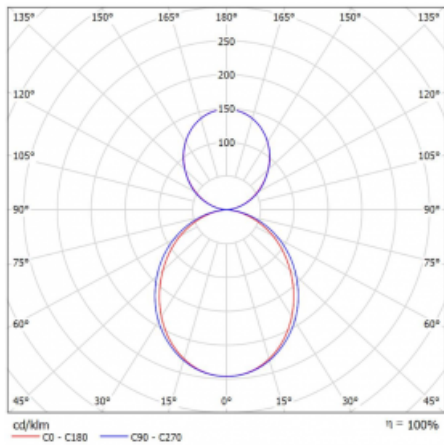

## Technický výkres

Typ montáže	Závěsné
Typ vyzařování	Přímo-nepřímé
Tvar svítidla	Lineární
Barva svítidla	Bílá
Materiál	Hliník
Životnost	L90/B50 50 000 hodin
Záruka	60 měsíců
Popis svítidla	Svítidlo závěsné
Rozměry	1969 mm × 80 mm × 93 mm
Světelný zdroj	LED MODUL
Druh optiky	Opálový difusor
Světelný tok*	5730 lm ± 10 %
Teplota chromatičnosti	3000 K teplá bílá
Měrný výkon	131 lm/W
MacAdam zdroje	2
Index podání barev	80
UGR max. X=4H Y=8H, ρ=70,50,20	20.3
Příkon svítidla	43.8 W ± 10 %
Zapojení svítidla	Stmívatelné DALI
Elektrické napětí	220-240V
Frekvence	50/60Hz