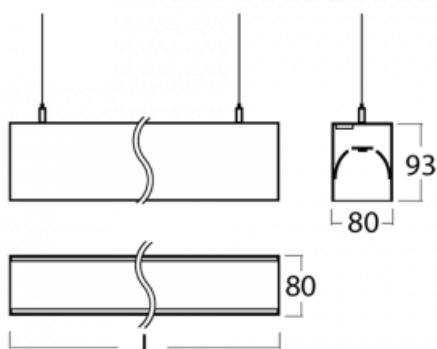

Svítidlo

Lina80

11-501K-30GGM/830, B

EPD®

Svítidla Lina80 s praktickým L-click systémem představují elegantní klasiku lineárních svítidel s dobrými světelnými parametry, které v závěsné, přisazené a nástěnné variantě padnou téměř každému prostoru. Osvětlení Lina80 je správné řešení pro obchodní, společenské či kulturní prostory i domácnosti a restaurace. S technologií Tunable White nastavíte teplotu bílé barvy podle denní doby. Svítidlo tak poskytuje optimální světlo, při kterém se lépe zaměříte a soustředíte na práci. Vybírat si můžete taktéž z přímého či přímo-nepřímého typu vyzařování.

Technický výkres

Typ montáže	Závěsné
Typ vyzařování	Přímo-nepřímé
Tvar svítidla	Lineární
Barva svítidla	Černá
Materiál	Hliník
Životnost	L90/B50 50 000 hodin
Záruka	60 měsíců
Popis svítidla	Svítidlo závěsné
Rozměry	1688 mm × 80 mm × 93 mm
Světelný zdroj	LED MODUL
Druh optiky	Opálový difusor
Světelný tok*	7360 lm ± 10 %
Teplota chromatičnosti	3000 K teplá bílá
Měrný výkon	123 lm/W
MacAdam zdroje	2
Index podání barev	80
UGR max. X=4H Y=8H, ρ=70,50,20	22
Příkon svítidla	60 W ± 10 %
Zapojení svítidla	Elektronický předřadník nestmívatelný s 1h nouzí
Elektrické napětí	220-240V
Frekvence	50/60Hz