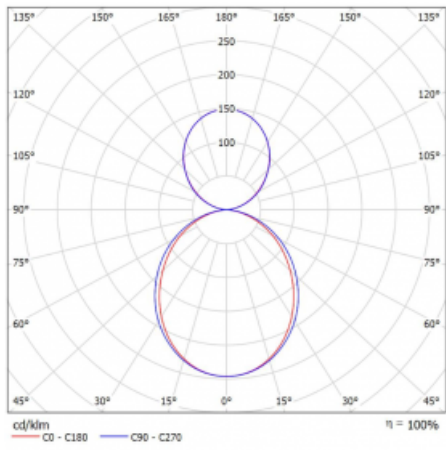

Technický výkres

Typ montáže	Závěsné
Typ vyzařování	Přímo-nepřímé
Tvar svítidla	Lineární
Barva svítidla	Černá
Materiál	Hliník
Životnost	L90/B50 50 000 hodin
Záruka	5 let
Popis svítidla	Svítidlo závěsné
Rozměry	1688 mm × 80 mm × 93 mm
Hmotnost	6.3 kg
Světelný zdroj	LED MODUL
Druh optiky	Opálový difusor
Světelný tok*	7360 lm
Teplota chromatičnosti	3000 K teplá bílá
Měrný výkon	123 lm/W
MacAdam zdroje	2
Index podání barev	80
UGR max. X=4H Y=8H, ρ=70,50,20	22
Příkon svítidla*	60 W
Zapojení svítidla	ON/OFF
Elektrické napětí	220-240V
Frekvence	50/60Hz

 IP 40

*±10 %

Křivka

Ke stažení[Montážní návod](#)[Fotografie](#)