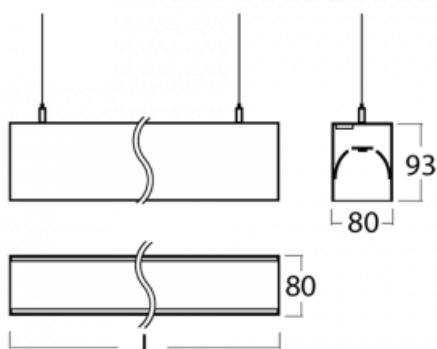

Svítidlo

Lina80

11-501K-30GEM/830, B

EPD®

Svítidla Lina80 s praktickým L-click systémem představují elegantní klasiku lineárních svítidel s dobrými světelnými parametry, které v závěsné, přisazené a nástěnné variantě padnou téměř každému prostoru. Osvětlení Lina80 je správné řešení pro obchodní, společenské či kulturní prostory i domácnosti a restaurace. S technologií Tunable White nastavíte teplotu bílé barvy podle denní doby. Svítidlo tak poskytuje optimální světlo, při kterém se lépe zaměříte a soustředíte na práci. Vybírat si můžete taktéž z přímého či přímo-nepřímého typu vyzařování.

Technický výkres

Typ montáže	Závěsné
Typ vyzařování	Přímo-nepřímé
Tvar svítidla	Lineární
Barva svítidla	Černá
Materiál	Hliník
Životnost	L90/B50 50 000 hodin
Záruka	5 let
Popis svítidla	Svítidlo závěsné
Rozměry	1688 mm × 80 mm × 93 mm
Světelný zdroj	LED MODUL
Druh optiky	Opálový difusor
Světelný tok*	4780 lm
Teplota chromatičnosti	3000 K teplá bílá
Měrný výkon	131 lm/W
MacAdam zdroje	2
Index podání barev	80
UGR max. X=4H Y=8H, ρ=70,50,20	20.5
Příkon svítidla*	36.5 W
Zapojení svítidla	ON/OFF + 1h nouze
Elektrické napětí	220-240V
Frekvence	50/60Hz

⊥ CE IP 40

*±10 %

Křivka

Ke stažení[Montážní návod](#)[Fotografie](#)