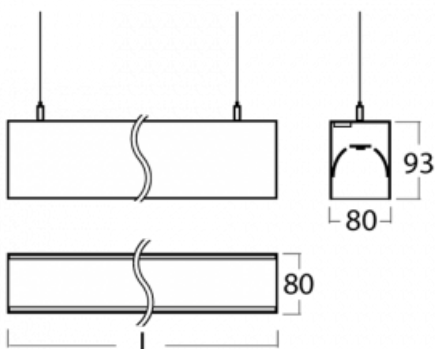

Svítidlo

Lina80

11-501K-30GEM/830, B

EPD®

Svítidla Lina80 s praktickým L-click systémem představují elegantní klasiku lineárních svítidel s dobrými světelnými parametry, které v závěsné, přisazené a nástěnné variantě padnou téměř každému prostoru. Osvětlení Lina80 je správné řešení pro obchodní, společenské či kulturní prostory i domácnosti a restaurace. S technologií Tunable White nastavíte teplotu bílé barvy podle denní doby. Svítidlo tak poskytuje optimální světlo, při kterém se lépe zaměříte a soustředíte na práci. Vybírat si můžete taktéž z přímého či přímo-nepřímého typu vyzařování.

Technický výkres

Typ montáže	Závěsné
Typ vyzařování	Přímo-nepřímé
Tvar svítidla	Lineární
Barva svítidla	Černá
Materiál	Hliník
Životnost	L90/B50 50 000 hodin
Záruka	60 měsíců
Popis svítidla	Svítidlo závěsné
Rozměry	1688 mm × 80 mm × 93 mm
Světelný zdroj	LED MODUL
Druh optiky	Opálový difusor
Světelný tok*	4780 lm ± 10 %
Teplota chromatičnosti	3000 K teplá bílá
Měrný výkon	131 lm/W
MacAdam zdroje	2
Index podání barev	80
UGR max. X=4H Y=8H, ρ=70,50,20	20.5
Příkon svítidla	36.5 W ± 10 %
Zapojení svítidla	Elektronický předřadník nestmívatelný s 1h nouzí
Elektrické napětí	220-240V
Frekvence	50/60Hz