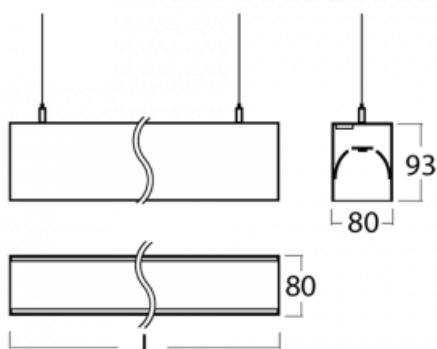

# Lina80

11-501K-30GEE/840, W

EPD®

Svítidla Lina80 s praktickým L-click systémem představují elegantní klasiku lineárních svítidel s dobrými světelnými parametry, které v závěsné, přisazené a nástěnné variantě padnou téměř každému prostoru. Osvětlení Lina80 je správné řešení pro obchodní, společenské či kulturní prostory i domácnosti a restaurace. S technologií Tunable White nastavíte teplotu bílé barvy podle denní doby. Svítidlo tak poskytuje optimální světlo, při kterém se lépe zaměříte a soustředíte na práci. Vybírat si můžete taktéž z přímého či přímo-nepřímého typu vyzařování.

## Technický výkres

Typ montáže	Závěsné
Typ vyzařování	Přímo-nepřímé
Tvar svítidla	Lineární
Barva svítidla	Bílá
Materiál	Hliník
Životnost	L90/B50 50 000 hodin
Záruka	60 měsíců
Popis svítidla	Svítidlo závěsné
Rozměry	1688 mm × 80 mm × 93 mm
Světelný zdroj	LED MODUL
Druh optiky	Opálový difusor
Světelný tok*	5050 lm ± 10 %
Teplota chromatičnosti	4000 K studená bílá
Měrný výkon	138 lm/W
MacAdam zdroje	2
Index podání barev	80
UGR max. X=4H Y=8H, ρ=70,50,20	20.7
Příkon svítidla	36.5 W ± 10 %
Zapojení svítidla	Předřadník nestmívatelný
Elektrické napětí	220-240V
Frekvence	50/60Hz