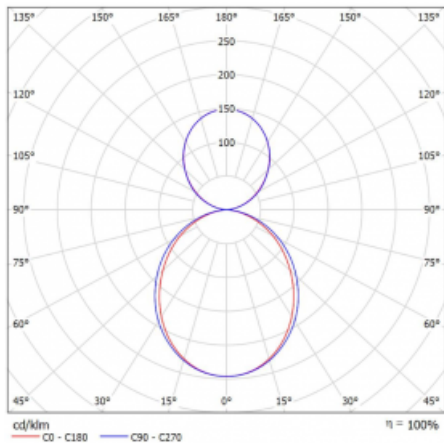

Technický výkres

Typ montáže	Závěsné
Typ vyzařování	Přímo-nepřímé
Tvar svítidla	Lineární
Barva svítidla	Černá
Materiál	Hliník
Životnost	L90/B50 50 000 hodin
Záruka	5 let
Popis svítidla	Svítidlo závěsné
Rozměry	1688 mm × 80 mm × 93 mm
Světelný zdroj	LED MODUL
Druh optiky	Opálový difusor
Světelný tok*	5050 lm
Teplota chromatičnosti	4000 K studená bílá
Měrný výkon	138 lm/W
MacAdam zdroje	2
Index podání barev	80
UGR max. X=4H Y=8H, ρ=70,50,20	20.7
Příkon svítidla*	36.5 W
Zapojení svítidla	ON/OFF
Elektrické napětí	220-240V
Frekvence	50/60Hz

 IP 40

*±10 %

Křivka

Ke stažení[Montážní návod](#)[Fotografie](#)