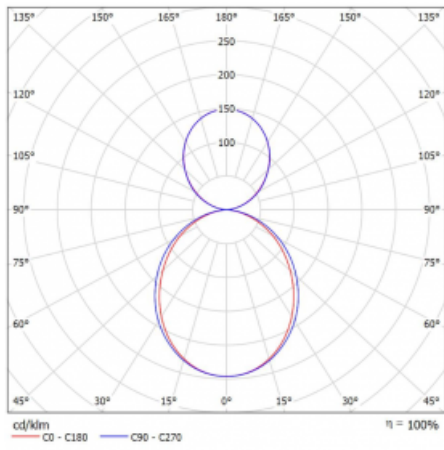

Technický výkres

Typ montáže	Závěsné
Typ vyzařování	Přímo-nepřímé
Tvar svítidla	Lineární
Barva svítidla	Stříbrná
Materiál	Hliník
Životnost	L90/B50 50 000 hodin
Záruka	5 let
Popis svítidla	Svítidlo závěsné
Rozměry	1688 mm × 80 mm × 93 mm
Hmotnost	6.4 kg
Světelný zdroj	LED MODUL
Druh optiky	Opálový difusor
Světelný tok*	4780 lm
Teplota chromatičnosti	3000 K teplá bílá
Měrný výkon	131 lm/W
MacAdam zdroje	2
Index podání barev	80
UGR max. X=4H Y=8H, ρ=70,50,20	20.5
Příkon svítidla*	36.5 W
Zapojení svítidla	DALI
Elektrické napětí	220-240V
Frekvence	50/60Hz

 IP 40

*±10 %

Křivka

Ke stažení[Montážní návod](#)[Fotografie](#)