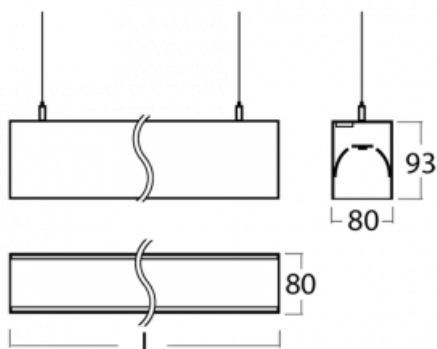

Svítidlo

Lina80

11-501K-25GHE/840, S

EPD®

Svítidla Lina80 s praktickým L-click systémem představují elegantní klasiku lineárních svítidel s dobrými světelnými parametry, které v závěsné, přisazené a nástěnné variantě padnou téměř každému prostoru. Osvětlení Lina80 je správné řešení pro obchodní, společenské či kulturní prostory i domácnosti a restaurace. S technologií Tunable White nastavíte teplotu bílé barvy podle denní doby. Svítidlo tak poskytuje optimální světlo, při kterém se lépe zaměříte a soustředíte na práci. Vybírat si můžete taktéž z přímého či přímo-nepřímého typu vyzařování.

Technický výkres

Typ montáže	Závěsné
Typ vyzařování	Přímo-nepřímé
Tvar svítidla	Lineární
Barva svítidla	Stříbrná
Materiál	Hliník
Životnost	L90/B50 50 000 hodin
Záruka	60 měsíců
Popis svítidla	Svítidlo závěsné
Rozměry	1408 mm × 80 mm × 93 mm
Světelný zdroj	LED MODUL
Druh optiky	Opálový difusor
Světelný tok*	8240 lm ± 10 %
Teplota chromatičnosti	4000 K studená bílá
Měrný výkon	123 lm/W
MacAdam zdroje	2
Index podání barev	80
UGR max. X=4H Y=8H, ρ=70,50,20	23.3
Příkon svítidla	67.2 W ± 10 %
Zapojení svítidla	Předřadník nestmívatelný
Elektrické napětí	220-240V
Frekvence	50/60Hz

⊕ CE  IP 40

Křivka

Ke stažení

Montážní návod

Fotografie