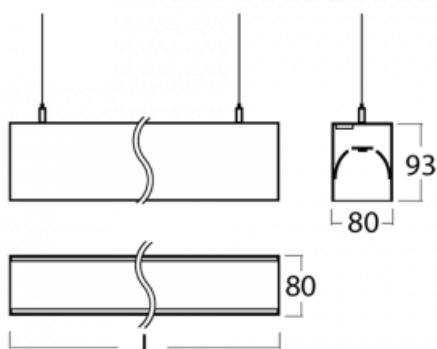

Svítidlo

Lina80

11-501K-25GHD/840, S

EPD®

Svítidla Lina80 s praktickým L-click systémem představují elegantní klasiku lineárních svítidel s dobrými světelnými parametry, které v závěsné, přisazené a nástěnné variantě padnou téměř každému prostoru. Osvětlení Lina80 je správné řešení pro obchodní, společenské či kulturní prostory i domácnosti a restaurace. S technologií Tunable White nastavíte teplotu bílé barvy podle denní doby. Svítidlo tak poskytuje optimální světlo, při kterém se lépe zaměříte a soustředíte na práci. Vybírat si můžete taktéž z přímého či přímo-nepřímého typu vyzařování.

Technický výkres

Typ montáže	Závěsné
Typ vyzařování	Přímo-nepřímé
Tvar svítidla	Lineární
Barva svítidla	Stříbrná
Materiál	Hliník
Životnost	L90/B50 50 000 hodin
Záruka	60 měsíců
Popis svítidla	Svítidlo závěsné
Rozměry	1408 mm × 80 mm × 93 mm
Světelný zdroj	LED MODUL
Druh optiky	Opálový difusor
Světelný tok*	8240 lm ± 10 %
Teplota chromatičnosti	4000 K studená bílá
Měrný výkon	123 lm/W
MacAdam zdroje	2
Index podání barev	80
UGR max. X=4H Y=8H, ρ=70,50,20	23.3
Příkon svítidla	67.2 W ± 10 %
Zapojení svítidla	Stmívatelné DALI
Elektrické napětí	220-240V
Frekvence	50/60Hz