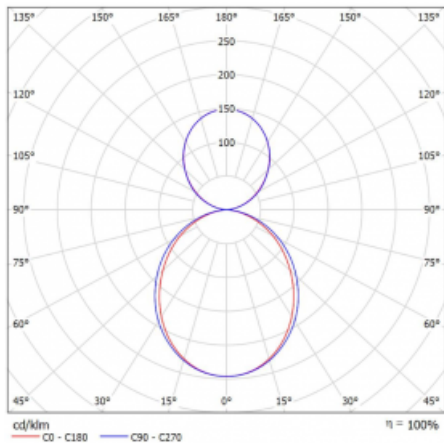

Technický výkres

Typ montáže	Závěsné
Typ vyzařování	Přímo-nepřímé
Tvar svítidla	Lineární
Barva svítidla	Stříbrná
Materiál	Hliník
Životnost	L90/B50 50 000 hodin
Záruka	5 let
Popis svítidla	Svítidlo závěsné
Rozměry	1408 mm × 80 mm × 93 mm
Světelný zdroj	LED MODUL
Druh optiky	Opálový difusor
Světelný tok*	8240 lm
Teplota chromatičnosti	4000 K studená bílá
Měrný výkon	123 lm/W
MacAdam zdroje	2
Index podání barev	80
UGR max. X=4H Y=8H, ρ=70,50,20	23.3
Příkon svítidla*	67.2 W
Zapojení svítidla	DALI
Elektrické napětí	220-240V
Frekvence	50/60Hz

 IP 40

*±10 %

Křivka

Ke stažení[Montážní návod](#)[Fotografie](#)