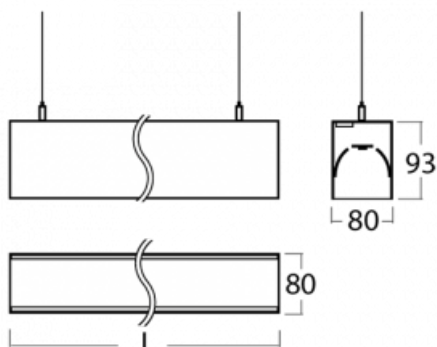

Svítidlo

Lina80

11-501K-25GEM/830, W

EPD®

Svítidla Lina80 s praktickým L-click systémem představují elegantní klasiku lineárních svítidel s dobrými světelnými parametry, které v závěsné, přisazené a nástěnné variantě padnou téměř každému prostoru. Osvětlení Lina80 je správné řešení pro obchodní, společenské či kulturní prostory i domácnosti a restaurace. S technologií Tunable White nastavíte teplotu bílé barvy podle denní doby. Svítidlo tak poskytuje optimální světlo, při kterém se lépe zaměříte a soustředíte na práci. Vybírat si můžete taktéž z přímého či přímo-nepřímého typu vyzařování.

Technický výkres

Typ montáže	Závěsné
Typ vyzařování	Přímo-nepřímé
Tvar svítidla	Lineární
Barva svítidla	Bílá
Materiál	Hliník
Životnost	L90/B50 50 000 hodin
Záruka	5 let
Popis svítidla	Svítidlo závěsné
Rozměry	1408 mm × 80 mm × 93 mm
Světelný zdroj	LED MODUL
Druh optiky	Opálový difusor
Světelný tok*	3830 lm
Teplota chromatičnosti	3000 K teplá bílá
Měrný výkon	131 lm/W
MacAdam zdroje	2
Index podání barev	80
UGR max. X=4H Y=8H, ρ=70,50,20	20.7
Příkon svítidla*	29.2 W
Zapojení svítidla	ON/OFF + 1h nouze
Elektrické napětí	220-240V
Frekvence	50/60Hz