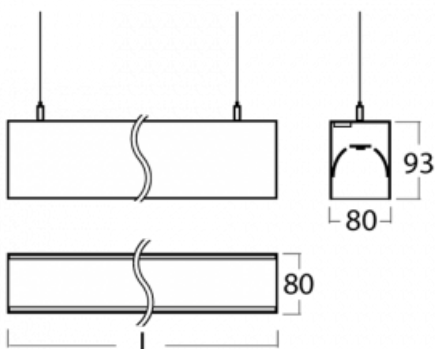

Svítidlo

Lina80

11-501K-20GHE/830, W

EPD®

Svítidla Lina80 s praktickým L-click systémem představují elegantní klasiku lineárních svítidel s dobrými světelnými parametry, které v závěsné, přisazené a nástěnné variantě padnou téměř každému prostoru. Osvětlení Lina80 je správné řešení pro obchodní, společenské či kulturní prostory i domácnosti a restaurace. S technologií Tunable White nastavíte teplotu bílé barvy podle denní doby. Svítidlo tak poskytuje optimální světlo, při kterém se lépe zaměříte a soustředíte na práci. Vybírat si můžete taktéž z přímého či přímo-nepřímého typu vyzařování.

Technický výkres

Typ montáže	Závěsné
Typ vyzařování	Přímo-nepřímé
Tvar svítidla	Lineární
Barva svítidla	Bílá
Materiál	Hliník
Životnost	L90/B50 50 000 hodin
Záruka	5 let
Popis svítidla	Svítidlo závěsné
Rozměry	1127 mm × 80 mm × 93 mm
Hmotnost	4.6 kg
Světelný zdroj	LED MODUL
Druh optiky	Opálový difusor
Světelný tok*	5870 lm
Teplota chromatičnosti	3000 K teplá bílá
Měrný výkon	116 lm/W
MacAdam zdroje	2
Index podání barev	80
UGR max. X=4H Y=8H, ρ=70,50,20	23.5
Příkon svítidla*	50.4 W
Zapojení svítidla	ON/OFF
Elektrické napětí	220-240V
Frekvence	50/60Hz