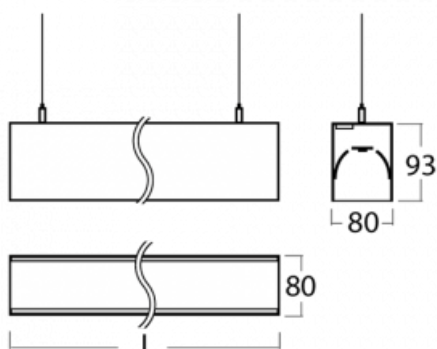

Svítidlo

Lina80

11-501K-20GHE/830, S

EPD®

Svítidla Lina80 s praktickým L-click systémem představují elegantní klasiku lineárních svítidel s dobrými světelnými parametry, které v závěsné, přisazené a nástěnné variantě padnou téměř každému prostoru. Osvětlení Lina80 je správné řešení pro obchodní, společenské či kulturní prostory i domácnosti a restaurace. S technologií Tunable White nastavíte teplotu bílé barvy podle denní doby. Svítidlo tak poskytuje optimální světlo, při kterém se lépe zaměříte a soustředíte na práci. Vybírat si můžete taktéž z přímého či přímo-nepřímého typu vyzařování.

Technický výkres

Typ montáže	Závěsné
Typ vyzařování	Přímo-nepřímé
Tvar svítidla	Lineární
Barva svítidla	Stříbrná
Materiál	Hliník
Životnost	L90/B50 50 000 hodin
Záruka	5 let
Popis svítidla	Svítidlo závěsné
Rozměry	1127 mm × 80 mm × 93 mm
Hmotnost	4.6 kg
Světelný zdroj	LED MODUL
Druh optiky	Opálový difusor
Světelný tok*	5870 lm
Teplota chromatičnosti	3000 K teplá bílá
Měrný výkon	116 lm/W
MacAdam zdroje	2
Index podání barev	80
UGR max. X=4H Y=8H, ρ=70,50,20	23.5
Příkon svítidla*	50.4 W
Zapojení svítidla	ON/OFF
Elektrické napětí	220-240V
Frekvence	50/60Hz