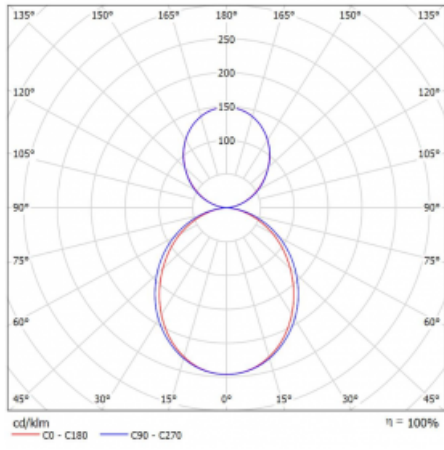

Technický výkres

Typ montáže	Závěsné
Typ vyzařování	Přímo-nepřímé
Tvar svítidla	Lineární
Barva svítidla	Stříbrná
Materiál	Hliník
Životnost	L90/B50 50 000 hodin
Záruka	5 let
Popis svítidla	Svítidlo závěsné
Rozměry	1127 mm × 80 mm × 93 mm
Hmotnost	4.6 kg
Světelný zdroj	LED MODUL
Druh optiky	Opálový difusor
Světelný tok*	5870 lm
Teplota chromatičnosti	3000 K teplá bílá
Měrný výkon	116 lm/W
MacAdam zdroje	2
Index podání barev	80
UGR max. X=4H Y=8H, ρ=70,50,20	23.5
Příkon svítidla*	50.4 W
Zapojení svítidla	ON/OFF
Elektrické napětí	220-240V
Frekvence	50/60Hz

 IP 40

*±10 %

Křivka

Ke stažení[Montážní návod](#)[Fotografie](#)