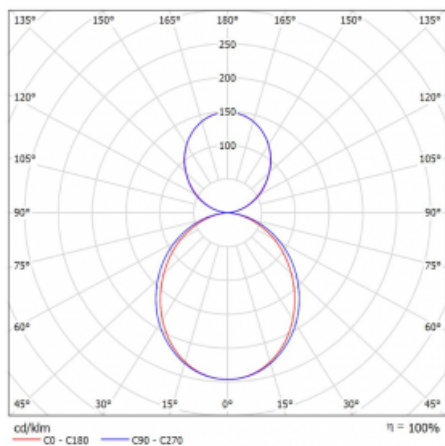

Technický výkres

Typ montáže	Závěsné
Typ vyzařování	Přímo-nepřímé
Tvar svítidla	Lineární
Barva svítidla	Stříbrná
Materiál	Hliník
Životnost	L90/B50 50 000 hodin
Záruka	5 let
Popis svítidla	Svítidlo závěsné
Rozměry	1127 mm × 80 mm × 93 mm
Hmotnost	4.6 kg
Světelný zdroj	LED MODUL
Druh optiky	Opálový difusor
Světelný tok*	5870 lm
Teplota chromatičnosti	3000 K teplá bílá
Měrný výkon	116 lm/W
MacAdam zdroje	2
Index podání barev	80
UGR max. X=4H Y=8H, ρ=70,50,20	23.5
Příkon svítidla*	50.4 W
Zapojení svítidla	DALI
Elektrické napětí	220-240V
Frekvence	50/60Hz

  IP 40

*±10 %

Křivka

Ke stažení[Montážní návod](#)[Fotografie](#)