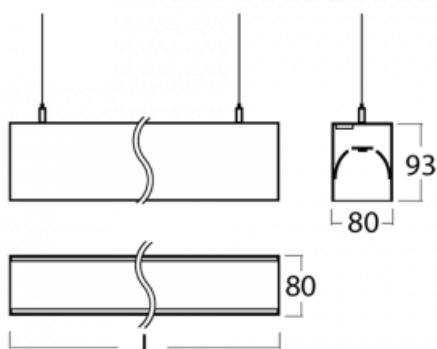

Svítidlo

Lina80

11-501K-20GHD/830, B

EPD®

Svítidla Lina80 s praktickým L-click systémem představují elegantní klasiku lineárních svítidel s dobrými světelnými parametry, které v závěsné, přisazené a nástěnné variantě padnou téměř každému prostoru. Osvětlení Lina80 je správné řešení pro obchodní, společenské či kulturní prostory i domácnosti a restaurace. S technologií Tunable White nastavíte teplotu bílé barvy podle denní doby. Svítidlo tak poskytuje optimální světlo, při kterém se lépe zaměříte a soustředíte na práci. Vybírat si můžete taktéž z přímého či přímo-nepřímého typu vyzařování.

Technický výkres

Typ montáže	Závěsné
Typ vyzařování	Přímo-nepřímé
Tvar svítidla	Lineární
Barva svítidla	Černá
Materiál	Hliník
Životnost	L90/B50 50 000 hodin
Záruka	5 let
Popis svítidla	Svítidlo závěsné
Rozměry	1127 mm × 80 mm × 93 mm
Hmotnost	4.6 kg
Světelný zdroj	LED MODUL
Druh optiky	Opálový difusor
Světelný tok*	5870 lm
Teplota chromatičnosti	3000 K teplá bílá
Měrný výkon	116 lm/W
MacAdam zdroje	2
Index podání barev	80
UGR max. X=4H Y=8H, ρ=70,50,20	23.5
Příkon svítidla*	50.4 W
Zapojení svítidla	DALI
Elektrické napětí	220-240V
Frekvence	50/60Hz