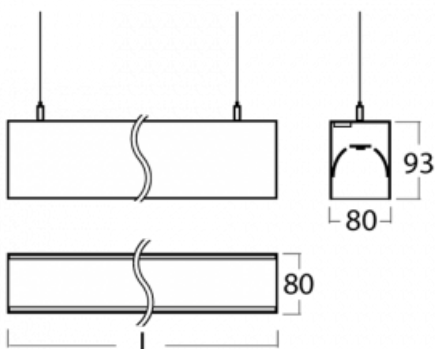

# Lina80

11-501K-20GGM3/840, S

EPD®

Svítidla Lina80 s praktickým L-click systémem představují elegantní klasiku lineárních svítidel s dobrými světelnými parametry, které v závěsné, přisazené a nástěnné variantě padnou téměř každému prostoru. Osvětlení Lina80 je správné řešení pro obchodní, společenské či kulturní prostory i domácnosti a restaurace. S technologií Tunable White nastavíte teplotu bílé barvy podle denní doby. Svítidlo tak poskytuje optimální světlo, při kterém se lépe zaměříte a soustředíte na práci. Vybírat si můžete taktéž z přímého či přímo-nepřímého typu vyzařování.

## Technický výkres

Typ montáže	Závěsné
Typ vyzařování	Přímo-nepřímé
Tvar svítidla	Lineární
Barva svítidla	Stříbrná
Materiál	Hliník
Životnost	L90/B50 50 000 hodin
Záruka	60 měsíců
Popis svítidla	Svítidlo závěsné
Rozměry	1127 mm × 80 mm × 93 mm
Hmotnost	4.3 kg
Světelný zdroj	LED MODUL
Druh optiky	Opálový difusor
Světelný tok*	4690 lm ± 10 %
Teplota chromatičnosti	4000 K studená bílá
Měrný výkon	130 lm/W
MacAdam zdroje	2
Index podání barev	80
UGR max. X=4H Y=8H, ρ=70,50,20	22.7
Příkon svítidla	36 W ± 10 %
Zapojení svítidla	Elektronický předřadník nestmívatelný s 3h nouzí
Elektrické napětí	220-240V
Frekvence	50/60Hz