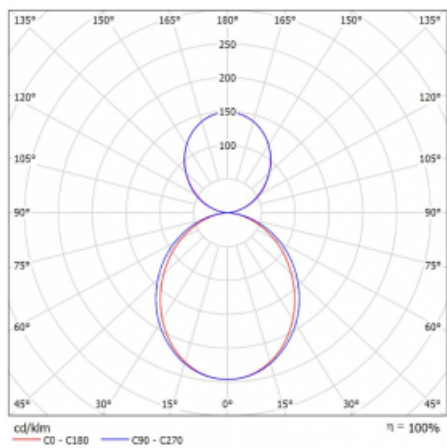

Technický výkres

Typ montáže	Závěsné
Typ vyzařování	Přímo-nepřímé
Tvar svítidla	Lineární
Barva svítidla	Černá
Materiál	Hliník
Životnost	L90/B50 50 000 hodin
Záruka	5 let
Popis svítidla	Svítidlo závěsné
Rozměry	1127 mm × 80 mm × 93 mm
Hmotnost	4.3 kg
Světelný zdroj	LED MODUL
Druh optiky	Opálový difusor
Světelný tok*	4440 lm
Teplota chromatičnosti	3000 K teplá bílá
Měrný výkon	123 lm/W
MacAdam zdroje	2
Index podání barev	80
UGR max. X=4H Y=8H, ρ=70,50,20	22.5
Příkon svítidla*	36 W
Zapojení svítidla	ON/OFF + 3h nouze
Elektrické napětí	220-240V
Frekvence	50/60Hz

IP 40

*±10 %

Křivka

Ke stažení[Montážní návod](#)[Fotografie](#)