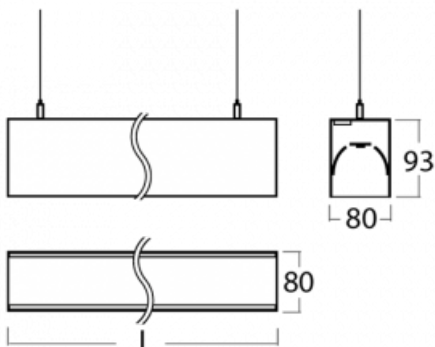

Svítidlo

Lina80

11-501K-20GGE/840, W

EPD®

Svítidla Lina80 s praktickým L-click systémem představují elegantní klasiku lineárních svítidel s dobrými světelnými parametry, které v závěsné, přisazené a nástěnné variantě padnou téměř každému prostoru. Osvětlení Lina80 je správné řešení pro obchodní, společenské či kulturní prostory i domácnosti a restaurace. S technologií Tunable White nastavíte teplotu bílé barvy podle denní doby. Svítidlo tak poskytuje optimální světlo, při kterém se lépe zaměříte a soustředíte na práci. Vybírat si můžete taktéž z přímého či přímo-nepřímého typu vyzařování.

Technický výkres

Typ montáže	Závěsné
Typ vyzařování	Přímo-nepřímé
Tvar svítidla	Lineární
Barva svítidla	Bílá
Materiál	Hliník
Životnost	L90/B50 50 000 hodin
Záruka	5 let
Popis svítidla	Svítidlo závěsné
Rozměry	1127 mm × 80 mm × 93 mm
Hmotnost	4.3 kg
Světelný zdroj	LED MODUL
Druh optiky	Opálový difusor
Světelný tok	4690 lm ± 10 %
Teplota chromatičnosti	4000 K studená bílá
Měrný výkon	130 lm/W
MacAdam zdroje	2
Index podání barev	80
UGR max. X=4H Y=8H, ρ=70,50,20	22.7
Příkon svítidla	36 W ± 10 %
Zapojení svítidla	Předřadník nestmívatelný
Elektrické napětí	220-240V
Frekvence	50/60Hz