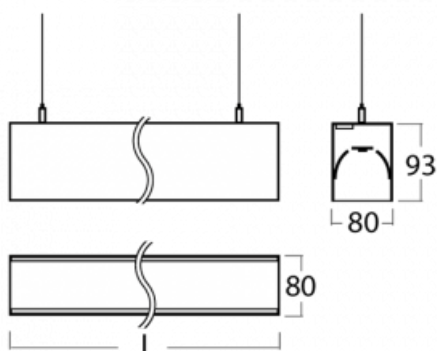

Svítidlo

Lina80

11-501K-20GGE/830, B

EPD®

Svítidla Lina80 s praktickým L-click systémem představují elegantní klasiku lineárních svítidel s dobrými světelnými parametry, které v závěsné, přisazené a nástěnné variantě padnou téměř každému prostoru. Osvětlení Lina80 je správné řešení pro obchodní, společenské či kulturní prostory i domácnosti a restaurace. S technologií Tunable White nastavíte teplotu bílé barvy podle denní doby. Svítidlo tak poskytuje optimální světlo, při kterém se lépe zaměříte a soustředíte na práci. Vybírat si můžete taktéž z přímého či přímo-nepřímého typu vyzařování.

Technický výkres

Typ montáže	Závěsné
Typ vyzařování	Přímo-nepřímé
Tvar svítidla	Lineární
Barva svítidla	Černá
Materiál	Hliník
Životnost	L90/B50 50 000 hodin
Záruka	5 let
Popis svítidla	Svítidlo závěsné
Rozměry	1127 mm × 80 mm × 93 mm
Hmotnost	4.3 kg
Světelný zdroj	LED MODUL
Druh optiky	Opálový difusor
Světelný tok*	4440 lm
Teplota chromatičnosti	3000 K teplá bílá
Měrný výkon	123 lm/W
MacAdam zdroje	2
Index podání barev	80
UGR max. X=4H Y=8H, ρ=70,50,20	22.5
Příkon svítidla*	36 W
Zapojení svítidla	ON/OFF
Elektrické napětí	220-240V
Frekvence	50/60Hz