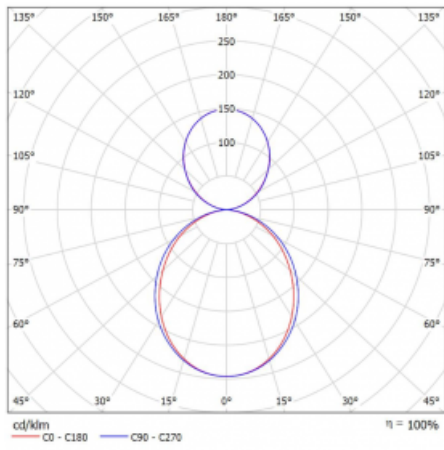

Technický výkres

Typ montáže	Závěsné
Typ vyzařování	Přímo-nepřímé
Tvar svítidla	Lineární
Barva svítidla	Bílá
Materiál	Hliník
Životnost	L90/B50 50 000 hodin
Záruka	5 let
Popis svítidla	Svítidlo závěsné
Rozměry	1127 mm × 80 mm × 93 mm
Hmotnost	4.3 kg
Světelný zdroj	LED MODUL
Druh optiky	Opálový difusor
Světelný tok*	4440 lm
Teplota chromatičnosti	3000 K teplá bílá
Měrný výkon	123 lm/W
MacAdam zdroje	2
Index podání barev	80
UGR max. X=4H Y=8H, ρ=70,50,20	22.5
Příkon svítidla*	36 W
Zapojení svítidla	DALI
Elektrické napětí	220-240V
Frekvence	50/60Hz

 IP 40

*±10 %

Křivka

Ke stažení[Montážní návod](#)[Fotografie](#)