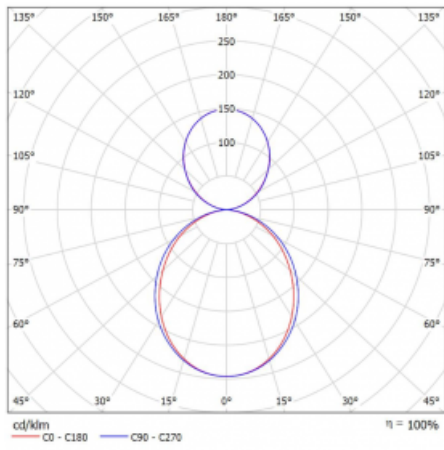

Technický výkres

Typ montáže	Závěsné
Typ vyzařování	Přímo-nepřímé
Tvar svítidla	Lineární
Barva svítidla	Černá
Materiál	Hliník
Životnost	L90/B50 50 000 hodin
Záruka	5 let
Popis svítidla	Svítidlo závěsné
Rozměry	1127 mm × 80 mm × 93 mm
Hmotnost	4.3 kg
Světelný zdroj	LED MODUL
Druh optiky	Opálový difusor
Světelný tok*	4440 lm
Teplota chromatičnosti	3000 K teplá bílá
Měrný výkon	123 lm/W
MacAdam zdroje	2
Index podání barev	80
UGR max. X=4H Y=8H, ρ=70,50,20	22.5
Příkon svítidla*	36 W
Zapojení svítidla	DALI
Elektrické napětí	220-240V
Frekvence	50/60Hz

 IP 40

*±10 %

Křivka

Ke stažení[Montážní návod](#)[Fotografie](#)