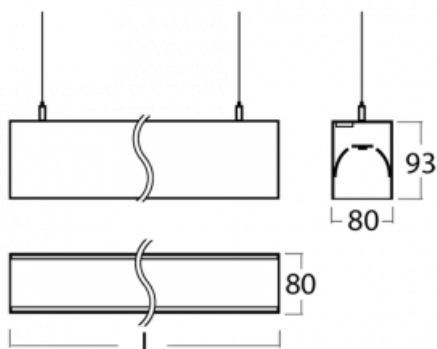

Svítidlo

Lina80

11-501K-20GEM3/830, B

EPD®

Svítidla Lina80 s praktickým L-click systémem představují elegantní klasiku lineárních svítidel s dobrými světelnými parametry, které v závěsné, přisazené a nástěnné variantě padnou téměř každému prostoru. Osvětlení Lina80 je správné řešení pro obchodní, společenské či kulturní prostory i domácnosti a restaurace. S technologií Tunable White nastavíte teplotu bílé barvy podle denní doby. Svítidlo tak poskytuje optimální světlo, při kterém se lépe zaměříte a soustředíte na práci. Vybírat si můžete taktéž z přímého či přímo-nepřímého typu vyzařování.

Technický výkres

Typ montáže	Závěsné
Typ vyzařování	Přímo-nepřímé
Tvar svítidla	Lineární
Barva svítidla	Černá
Materiál	Hliník
Životnost	L90/B50 50 000 hodin
Záruka	5 let
Popis svítidla	Svítidlo závěsné
Rozměry	1127 mm × 80 mm × 93 mm
Světelný zdroj	LED MODUL
Druh optiky	Opálový difusor
Světelný tok*	2880 lm
Teplota chromatičnosti	3000 K teplá bílá
Měrný výkon	132 lm/W
MacAdam zdroje	2
Index podání barev	80
UGR max. X=4H Y=8H, ρ=70,50,20	21
Příkon svítidla*	21.9 W
Zapojení svítidla	ON/OFF + 3h nouze
Elektrické napětí	220-240V
Frekvence	50/60Hz