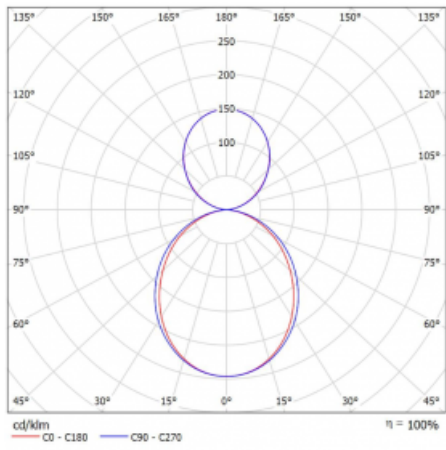

Technický výkres

Typ montáže	Závěsné
Typ vyzařování	Přímo-nepřímé
Tvar svítidla	Lineární
Barva svítidla	Černá
Materiál	Hliník
Životnost	L90/B50 50 000 hodin
Záruka	60 měsíců
Popis svítidla	Svítidlo závěsné
Rozměry	847 mm × 80 mm × 93 mm
Světelný zdroj	LED MODUL
Druh optiky	Opálový difusor
Světelný tok*	4160 lm ± 10 %
Teplota chromatičnosti	4000 K studená bílá
Měrný výkon	124 lm/W
MacAdam zdroje	2
Index podání barev	80
UGR max. X=4H Y=8H, ρ=70,50,20	22.3
Příkon svítidla	33.6 W ± 10 %
Zapojení svítidla	Předřadník nestmívatelný
Elektrické napětí	220-240V
Frekvence	50/60Hz

 IP 40

Křivka

Ke stažení

Montážní návod

Fotografie