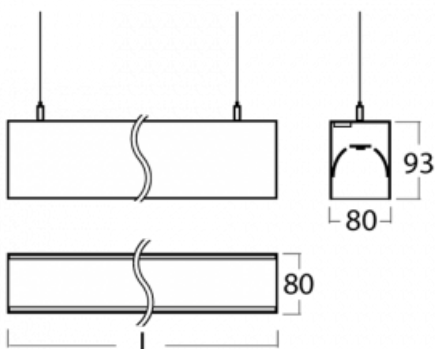

Svítidlo

Lina80

11-501K-15GHE/840, B

EPD®

Svítidla Lina80 s praktickým L-click systémem představují elegantní klasiku lineárních svítidel s dobrými světelnými parametry, které v závěsné, přisazené a nástěnné variantě padnou téměř každému prostoru. Osvětlení Lina80 je správné řešení pro obchodní, společenské či kulturní prostory i domácnosti a restaurace. S technologií Tunable White nastavíte teplotu bílé barvy podle denní doby. Svítidlo tak poskytuje optimální světlo, při kterém se lépe zaměříte a soustředíte na práci. Vybírat si můžete taktéž z přímého či přímo-nepřímého typu vyzařování.

Technický výkres

Typ montáže	Závěsné
Typ vyzařování	Přímo-nepřímé
Tvar svítidla	Lineární
Barva svítidla	Černá
Materiál	Hliník
Životnost	L90/B50 50 000 hodin
Záruka	60 měsíců
Popis svítidla	Svítidlo závěsné
Rozměry	847 mm × 80 mm × 93 mm
Světelný zdroj	LED MODUL
Druh optiky	Opálový difusor
Světelný tok*	4160 lm ± 10 %
Teplota chromatičnosti	4000 K studená bílá
Měrný výkon	124 lm/W
MacAdam zdroje	2
Index podání barev	80
UGR max. X=4H Y=8H, ρ=70,50,20	22.3
Příkon svítidla	33.6 W ± 10 %
Zapojení svítidla	Předřadník nestmívatelný
Elektrické napětí	220-240V
Frekvence	50/60Hz

 IP 40

Křivka

Ke stažení

Montážní návod

Fotografie