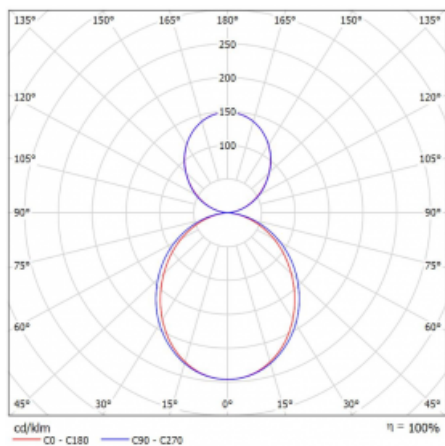

Technický výkres

Typ montáže	Závěsné
Typ vyzařování	Přímo-nepřímé
Tvar svítidla	Lineární
Barva svítidla	Stříbrná
Materiál	Hliník
Životnost	L90/B50 50 000 hodin
Záruka	5 let
Popis svítidla	Svítidlo závěsné
Rozměry	847 mm × 80 mm × 93 mm
Světelný zdroj	LED MODUL
Druh optiky	Opálový difusor
Světelný tok*	3930 lm
Teplota chromatičnosti	3000 K teplá bílá
Měrný výkon	117 lm/W
MacAdam zdroje	2
Index podání barev	80
UGR max. X=4H Y=8H, ρ=70,50,20	22.1
Příkon svítidla*	33.6 W
Zapojení svítidla	DALI
Elektrické napětí	220-240V
Frekvence	50/60Hz

 IP 40

*±10 %

Křivka

Ke stažení[Montážní návod](#)[Fotografie](#)