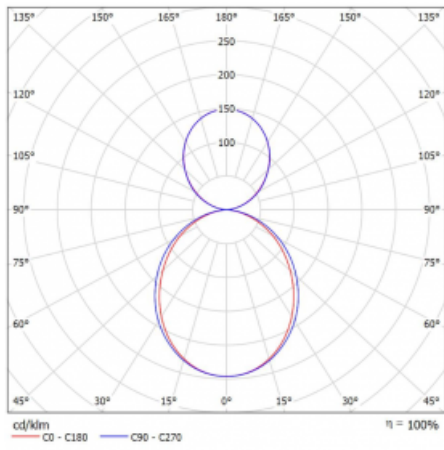

Technický výkres

Typ montáže	Závěsné
Typ vyzařování	Přímo-nepřímé
Tvar svítidla	Lineární
Barva svítidla	Černá
Materiál	Hliník
Životnost	L90/B50 50 000 hodin
Záruka	5 let
Popis svítidla	Svítidlo závěsné
Rozměry	847 mm × 80 mm × 93 mm
Hmotnost	3.6 kg
Světelný zdroj	LED MODUL
Druh optiky	Opálový difusor
Světelný tok*	2980 lm
Teplota chromatičnosti	3000 K teplá bílá
Měrný výkon	124 lm/W
MacAdam zdroje	2
Index podání barev	80
UGR max. X=4H Y=8H, ρ=70,50,20	21.1
Příkon svítidla*	24 W
Zapojení svítidla	ON/OFF
Elektrické napětí	220-240V
Frekvence	50/60Hz

 IP 40

*±10 %

Křivka

Ke stažení[Montážní návod](#)[Fotografie](#)