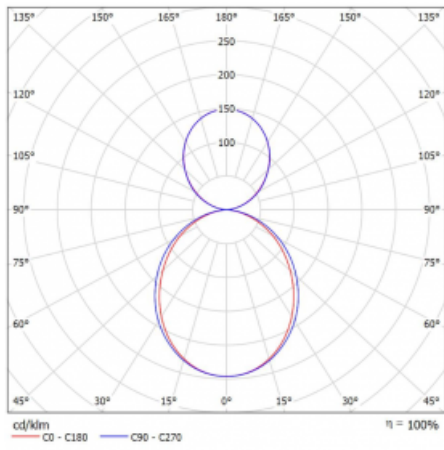

Technický výkres

Typ montáže	Závěsné
Typ vyzařování	Přímo-nepřímé
Tvar svítidla	Lineární
Barva svítidla	Bílá
Materiál	Hliník
Životnost	L90/B50 50 000 hodin
Záruka	5 let
Popis svítidla	Svítidlo závěsné
Rozměry	847 mm × 80 mm × 93 mm
Hmotnost	3.7 kg
Světelný zdroj	LED MODUL
Druh optiky	Opálový difusor
Světelný tok*	1930 lm
Teplota chromatičnosti	3000 K teplá bílá
Měrný výkon	132 lm/W
MacAdam zdroje	2
Index podání barev	80
UGR max. X=4H Y=8H, ρ=70,50,20	19.6
Příkon svítidla*	14.6 W
Zapojení svítidla	ON/OFF
Elektrické napětí	220-240V
Frekvence	50/60Hz

 IP 40

*±10 %

Křivka

Ke stažení[Montážní návod](#)[Fotografie](#)