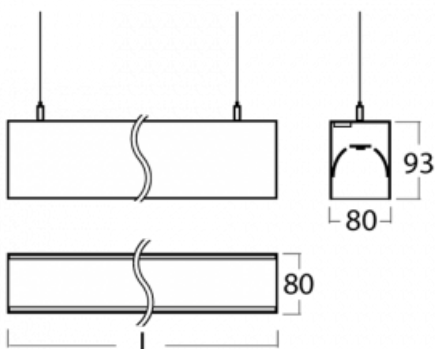

Svítidlo

Lina80

11-501K-15GEE/830, S

EPD®

Svítidla Lina80 s praktickým L-click systémem představují elegantní klasiku lineárních svítidel s dobrými světelnými parametry, které v závěsné, přisazené a nástěnné variantě padnou téměř každému prostoru. Osvětlení Lina80 je správné řešení pro obchodní, společenské či kulturní prostory i domácnosti a restaurace. S technologií Tunable White nastavíte teplotu bílé barvy podle denní doby. Svítidlo tak poskytuje optimální světlo, při kterém se lépe zaměříte a soustředíte na práci. Vybírat si můžete taktéž z přímého či přímo-nepřímého typu vyzařování.

Technický výkres

Typ montáže	Závěsné
Typ vyzařování	Přímo-nepřímé
Tvar svítidla	Lineární
Barva svítidla	Stříbrná
Materiál	Hliník
Životnost	L90/B50 50 000 hodin
Záruka	5 let
Popis svítidla	Svítidlo závěsné
Rozměry	847 mm × 80 mm × 93 mm
Světelný zdroj	LED MODUL
Druh optiky	Opálový difusor
Světelný tok*	1930 lm
Teplota chromatičnosti	3000 K teplá bílá
Měrný výkon	132 lm/W
MacAdam zdroje	2
Index podání barev	80
UGR max. X=4H Y=8H, ρ=70,50,20	19.6
Příkon svítidla*	14.6 W
Zapojení svítidla	ON/OFF
Elektrické napětí	220-240V
Frekvence	50/60Hz