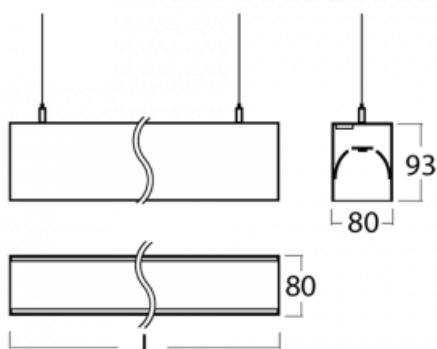

Svítidlo

Lina80

11-501K-15GED/840, B

EPD®

Svítidla Lina80 s praktickým L-click systémem představují elegantní klasiku lineárních svítidel s dobrými světelnými parametry, které v závěsné, přisazené a nástěnné variantě padnou téměř každému prostoru. Osvětlení Lina80 je správné řešení pro obchodní, společenské či kulturní prostory i domácnosti a restaurace. S technologií Tunable White nastavíte teplotu bílé barvy podle denní doby. Svítidlo tak poskytuje optimální světlo, při kterém se lépe zaměříte a soustředíte na práci. Vybírat si můžete taktéž z přímého či přímo-nepřímého typu vyzařování.

Technický výkres

Typ montáže	Závěsné
Typ vyzařování	Přímo-nepřímé
Tvar svítidla	Lineární
Barva svítidla	Černá
Materiál	Hliník
Životnost	L90/B50 50 000 hodin
Záruka	60 měsíců
Popis svítidla	Svítidlo závěsné
Rozměry	847 mm × 80 mm × 93 mm
Světelný zdroj	LED MODUL
Druh optiky	Opálový difusor
Světelný tok*	2040 lm ± 10 %
Teplota chromatičnosti	4000 K studená bílá
Měrný výkon	140 lm/W
MacAdam zdroje	2
Index podání barev	80
UGR max. X=4H Y=8H, ρ=70,50,20	19.8
Příkon svítidla	14.6 W ± 10 %
Zapojení svítidla	Stmívatelné DALI
Elektrické napětí	220-240V
Frekvence	50/60Hz