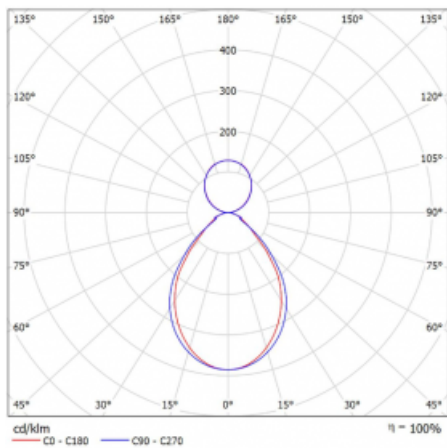

Technický výkres

Typ montáže	Závěsné
Typ vyzařování	Přímo-nepřímé
Tvar svítidla	Lineární
Barva svítidla	Černá
Materiál	Hliník
Životnost	L90/B50 50 000 hodin
Záruka	5 let
Popis svítidla	Svítidlo závěsné
Rozměry	2249 mm × 80 mm × 93 mm
Hmotnost	9.3 kg
Světelný zdroj	LED MODUL
Druh optiky	Mikroprisma
Světelný tok*	12940 lm
Teplota chromatičnosti	4000 K studená bílá
Měrný výkon	107 lm/W
MacAdam zdroje	2
Index podání barev	80
UGR max. X=4H Y=8H, ρ=70,50,20	18
Příkon svítidla*	120.4 W
Zapojení svítidla	DALI
Elektrické napětí	220-240V
Frekvence	50/60Hz

 IP 40

*±10 %

Křivka

Ke stažení[Montážní návod](#)[Fotografie](#)