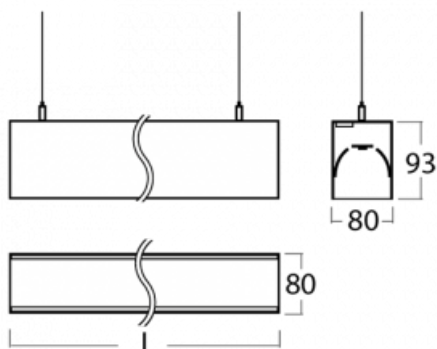

## Technický výkres

Typ montáže	Závěsné
Typ vyzařování	Přímo-nepřímé
Tvar svítidla	Lineární
Barva svítidla	Bílá
Materiál	Hliník
Životnost	L90/B50 50 000 hodin
Záruka	60 měsíců
Popis svítidla	Svítidlo závěsné
Rozměry	2249 mm × 80 mm × 93 mm
Světelný zdroj	LED MODUL
Druh optiky	Mikroprisma
Světelný tok	12330 lm ± 10 %
Teplota chromatičnosti	3000 K teplá bílá
Měrný výkon	102 lm/W
MacAdam zdroje	2
Index podání barev	80
UGR max. X=4H Y=8H, ρ=70,50,20	17.9
Příkon svítidla	120.4 W ± 10 %
Zapojení svítidla	Stmívatelné DALI
Elektrické napětí	220-240V
Frekvence	50/60Hz