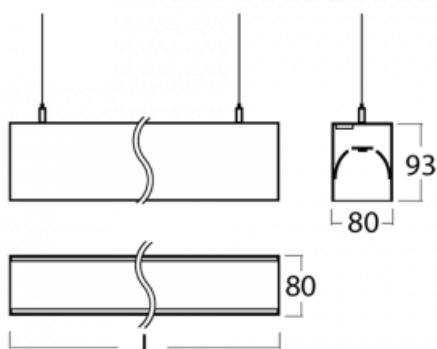

# Lina80

11-501I-40GGM3/830, S

EPD®

Svítidla Lina80 s praktickým L-click systémem představují elegantní klasiku lineárních svítidel s dobrými světelnými parametry, které v závěsné, přisazené a nástěnné variantě padnou téměř každému prostoru. Osvětlení Lina80 je správné řešení pro obchodní, společenské či kulturní prostory i domácnosti a restaurace. S technologií Tunable White nastavíte teplotu bílé barvy podle denní doby. Svítidlo tak poskytuje optimální světlo, při kterém se lépe zaměříte a soustředíte na práci. Vybírat si můžete taktéž z přímého či přímo-nepřímého typu vyzařování.

## Technický výkres

Typ montáže	Závěsné
Typ vyzařování	Přímo-nepřímé
Tvar svítidla	Lineární
Barva svítidla	Stříbrná
Materiál	Hliník
Životnost	L90/B50 50 000 hodin
Záruka	5 let
Popis svítidla	Svítidlo závěsné
Rozměry	2249 mm × 80 mm × 93 mm
Hmotnost	10.1 kg
Světelný zdroj	LED MODUL
Druh optiky	Mikroprisma
Světelný tok*	9330 lm
Teplota chromatičnosti	3000 K teplá bílá
Měrný výkon	108 lm/W
MacAdam zdroje	2
Index podání barev	80
UGR max. X=4H Y=8H, ρ=70,50,20	16.9
Příkon svítidla*	86.1 W
Zapojení svítidla	ON/OFF + 3h nouze
Elektrické napětí	220-240V
Frekvence	50/60Hz