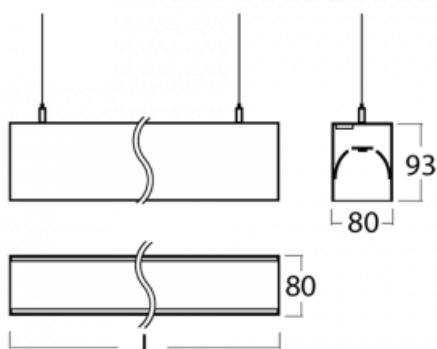

# Lina80

11-501I-40GEM/830, S

**EPD®**

Svítidla Lina80 s praktickým L-click systémem představují elegantní klasiku lineárních svítidel s dobrými světelnými parametry, které v závěsné, přisazené a nástěnné variantě padnou téměř každému prostoru. Osvětlení Lina80 je správné řešení pro obchodní, společenské či kulturní prostory i domácnosti a restaurace. S technologií Tunable White nastavíte teplotu bílé barvy podle denní doby. Svítidlo tak poskytuje optimální světlo, při kterém se lépe zaměříte a soustředíte na práci. Vybírat si můžete taktéž z přímého či přímo-nepřímého typu vyzařování.

## Technický výkres

Typ montáže	Závěsné
Typ vyzařování	Přímo-nepřímé
Tvar svítidla	Lineární
Barva svítidla	Stříbrná
Materiál	Hliník
Životnost	L90/B50 50 000 hodin
Záruka	5 let
Popis svítidla	Svítidlo závěsné
Rozměry	2249 mm × 80 mm × 93 mm
Hmotnost	8.6 kg
Světelný zdroj	LED MODUL
Druh optiky	Mikroprisma
Světelný tok*	6070 lm
Teplota chromatičnosti	3000 K teplá bílá
Měrný výkon	115 lm/W
MacAdam zdroje	2
Index podání barev	80
UGR max. X=4H Y=8H, ρ=70,50,20	15.4
Příkon svítidla*	52.6 W
Zapojení svítidla	ON/OFF + 1h nouze
Elektrické napětí	220-240V
Frekvence	50/60Hz