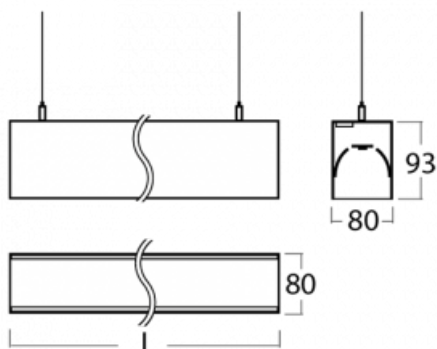

Svítidlo

Lina80

11-501I-40GEE/840, W

EPD®

Svítidla Lina80 s praktickým L-click systémem představují elegantní klasiku lineárních svítidel s dobrými světelnými parametry, které v závěsné, přisazené a nástěnné variantě padnou téměř každému prostoru. Osvětlení Lina80 je správné řešení pro obchodní, společenské či kulturní prostory i domácnosti a restaurace. S technologií Tunable White nastavíte teplotu bílé barvy podle denní doby. Svítidlo tak poskytuje optimální světlo, při kterém se lépe zaměříte a soustředíte na práci. Vybírat si můžete taktéž z přímého či přímo-nepřímého typu vyzařování.

Technický výkres

Typ montáže	Závěsné
Typ vyzařování	Přímo-nepřímé
Tvar svítidla	Lineární
Barva svítidla	Bílá
Materiál	Hliník
Životnost	L90/B50 50 000 hodin
Záruka	60 měsíců
Popis svítidla	Svítidlo závěsné
Rozměry	2249 mm × 80 mm × 93 mm
Hmotnost	8.6 kg
Světelný zdroj	LED MODUL
Druh optiky	Mikroprisma
Světelný tok*	6370 lm ± 10 %
Teplota chromatičnosti	4000 K studená bílá
Měrný výkon	121 lm/W
MacAdam zdroje	2
Index podání barev	80
UGR max. X=4H Y=8H, ρ=70,50,20	15.6
Příkon svítidla	52.6 W ± 10 %
Zapojení svítidla	Předřadník nestmívatelný
Elektrické napětí	220-240V
Frekvence	50/60Hz