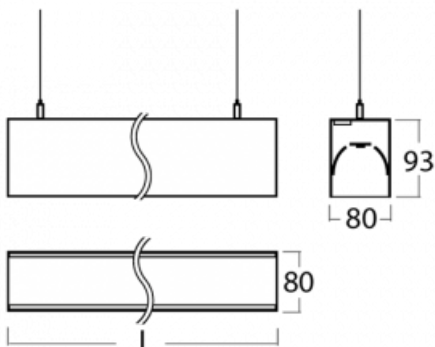

# Lina80

11-501I-35GHE/830, B

EPD®

Svítidla Lina80 s praktickým L-click systémem představují elegantní klasiku lineárních svítidel s dobrými světelnými parametry, které v závěsné, přisazené a nástěnné variantě padnou téměř každému prostoru. Osvětlení Lina80 je správné řešení pro obchodní, společenské či kulturní prostory i domácnosti a restaurace. S technologií Tunable White nastavíte teplotu bílé barvy podle denní doby. Svítidlo tak poskytuje optimální světlo, při kterém se lépe zaměříte a soustředíte na práci. Vybírat si můžete taktéž z přímého či přímo-nepřímého typu vyzařování.

## Technický výkres

Typ montáže	Závěsné
Typ vyzařování	Přímo-nepřímé
Tvar svítidla	Lineární
Barva svítidla	Černá
Materiál	Hliník
Životnost	L90/B50 50 000 hodin
Záruka	5 let
Popis svítidla	Svítidlo závěsné
Rozměry	1969 mm × 80 mm × 93 mm
Světelný zdroj	LED MODUL
Druh optiky	Mikroprisma
Světelný tok*	10560 lm
Teplota chromatičnosti	3000 K teplá bílá
Měrný výkon	102 lm/W
MacAdam zdroje	2
Index podání barev	80
UGR max. X=4H Y=8H, ρ=70,50,20	18
Příkon svítidla*	103.2 W
Zapojení svítidla	ON/OFF
Elektrické napětí	220-240V
Frekvence	50/60Hz